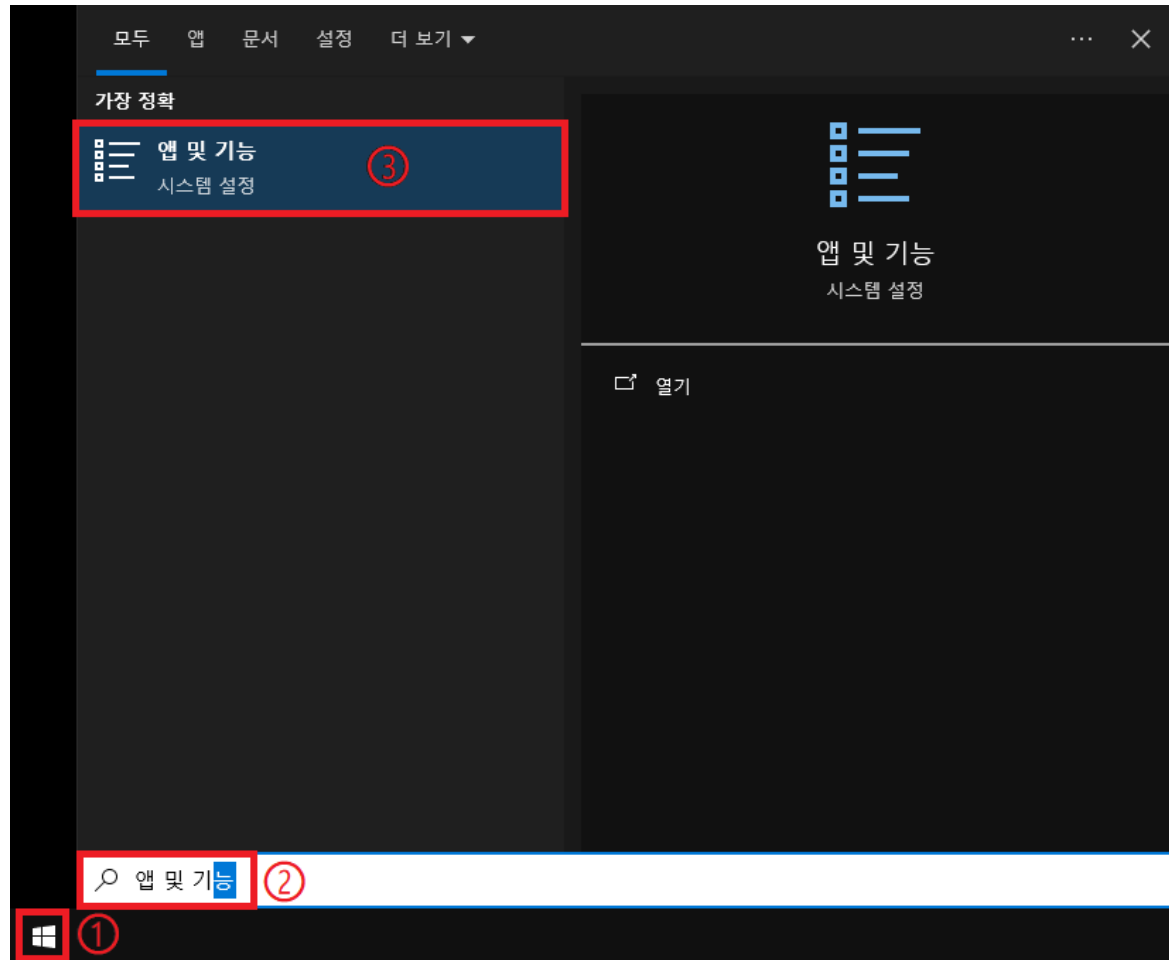

# 엣지 복구, 재설치

클릭해서 확인

(주)신성씨앤에스 |

견적문의 02-867-3007 |

기술문의 02-867-2640 |

- 1 시작 버튼 클릭
- 2 앱 및 기능 검색
- 3 앱 및 기능 클릭

- 1 Edge 검색
- 2 수정
- 3 복구

- 1 1분 내외로 복구가 완료되며  
완료 후 엣지가 자동으로 실행됩니다.