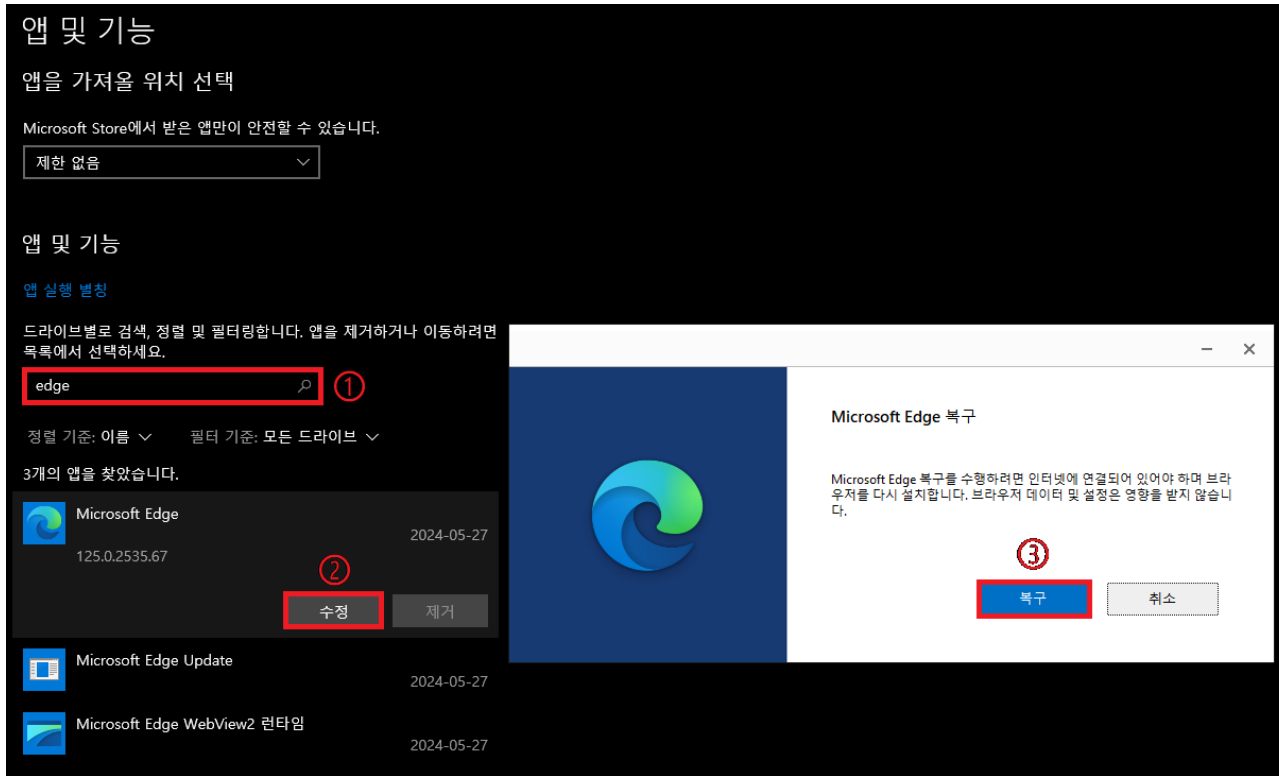

# 엣지 복구, 재설치

클릭해서 확인

(주)신성씨앤에스 |

견적문의 02-867-3007 |

기술문의 02-867-2640 |

- 1 시작 버튼 클릭
- 2 앱 및 기능 검색
- 3 앱 및 기능 클릭

- 1 Edge 검색
- 2 수정
- 3 복구

- 1 1분 내외로 복구가 완료되며  
완료 후 엣지가 자동으로 실행됩니다.